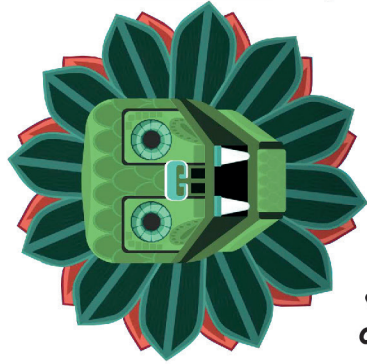

QUETZALCÓATL

Señor de la Aurora y la Serpiente Nube de Lluvia; el que dio al hombre el maíz, el pulque y el calendario, lo que lo convirtió en una deidad común entre diversas civilizaciones mesoamericanas.

Viento

Mexico

Altiplano central

ELEMENTO

CULTURA

REGIÓN

FIGURINAHs
— COLECCIÓN MEXICA —

QUETZALCÓATL
SERPIENTE
EMPLUMADA